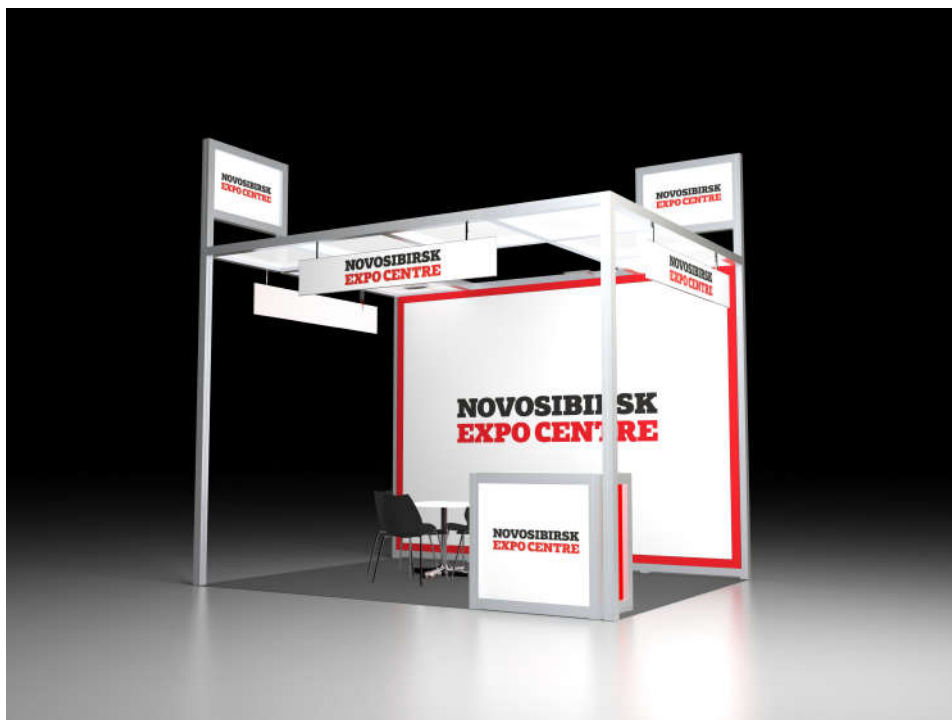

ЗАЯВКА НА ЗАСТРОЙКУ СТАНДАРТ +

Комплектация стенда Стандарт + Модель 2

Высота конструкции 4м	
Ковровое покрытие на выбор (серое, синее, зеленое, красное)	✓
Стол квадратный (от 14м.кв.)	1 шт. (2шт.)
Стул выставочный (от 14м.кв.)	4 шт. (8шт.)
Оклейка поверхностей или подвес баннера на стены стенда	✓
Вешало напольное	1 шт.
Корзина для мусора	1 шт.
Подвесной потолок с сеткой	✓
Фризловая надпись (до 30 символов)	✓
Точка электропитания-тройник 220В до 1,5кВт	1шт.
Галогеновый светильник на выносной ножке, каждые 3м.кв.	✓
Комната с распашной дверью (размер от 1м.кв. до 4м.кв.)	✓
Подиум Maxima 1/1/0,5м	1 шт.
Стул барный	1 шт.