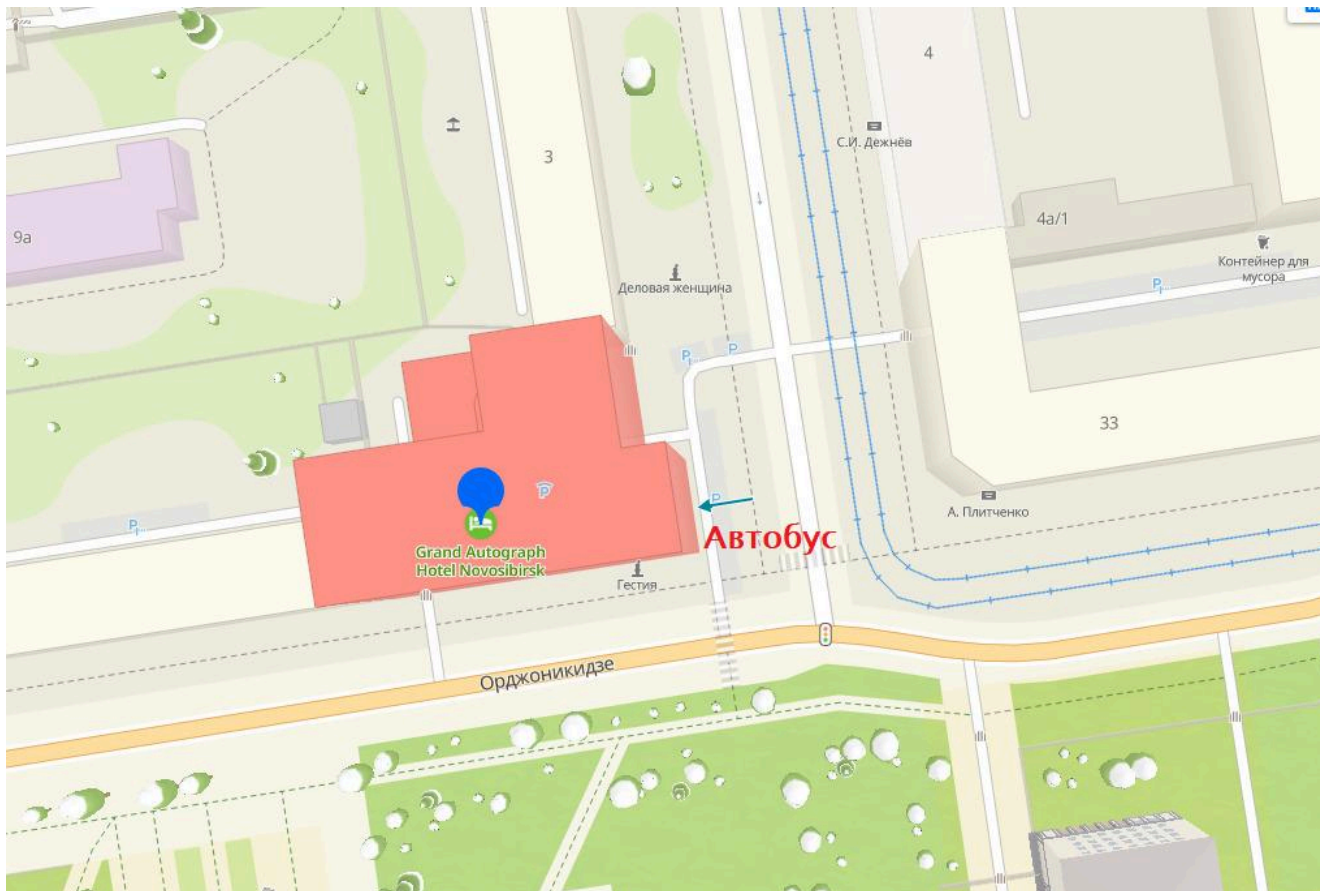

Трансферная Компания ООО "Такси Толмачево"
ИНН 5404003101 КПП 540401001 Р/с 40702810795240200611
Филиал Сибирский ПАО Банк "ФК Открытие"
630096, г. Новосибирск, ул. Станционная, 60/10, офис 813
тел.: (383) 335 65 62, +7 923 101 25 66, e-mail: info@taxitolmachevo.ru