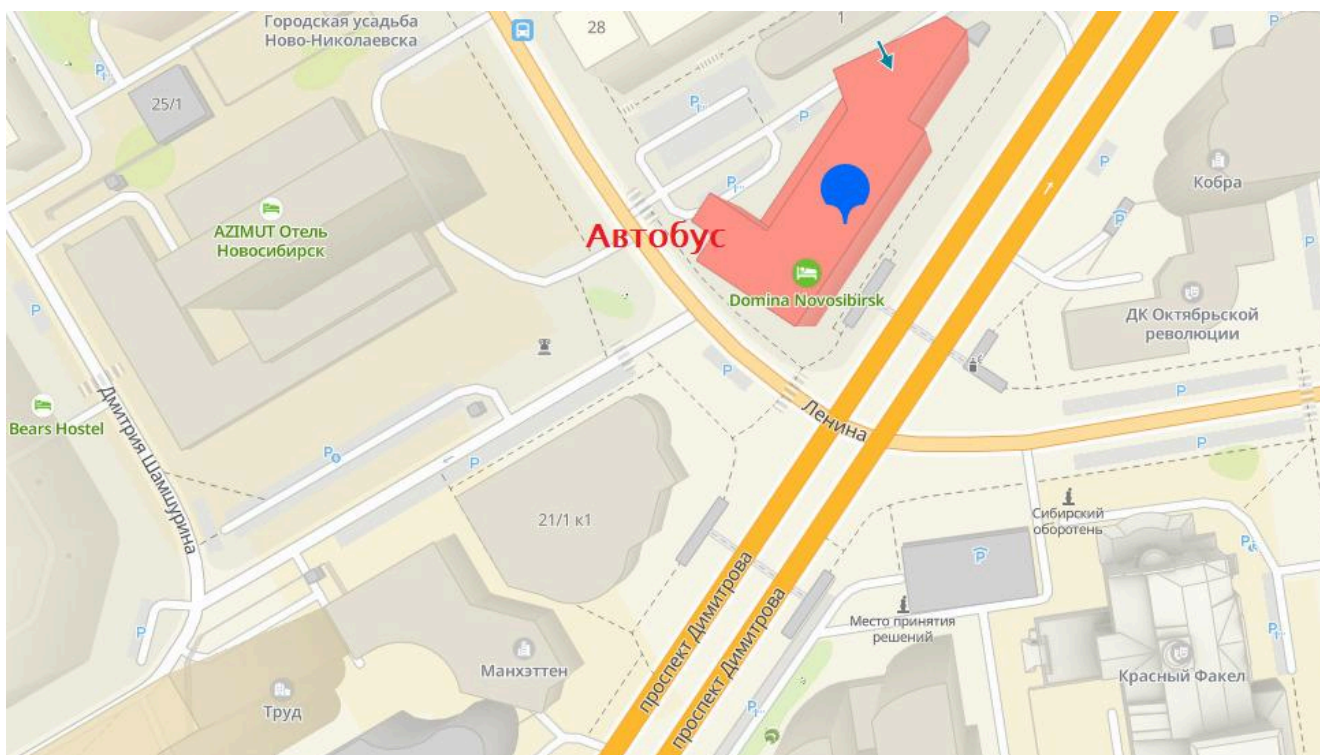

Трансферная Компания ООО "Такси Толмачево"
ИНН 5404003101 КПП 540401001 Р/с 40702810795240200611
Филиал Сибирский ПАО Банк "ФК Открытие"
630096, г. Новосибирск, ул. Станционная, 60/10, офис 813
тел.: (383) 335 65 62, +7 923 101 25 66, e-mail: info@taxitolmachevo.ru