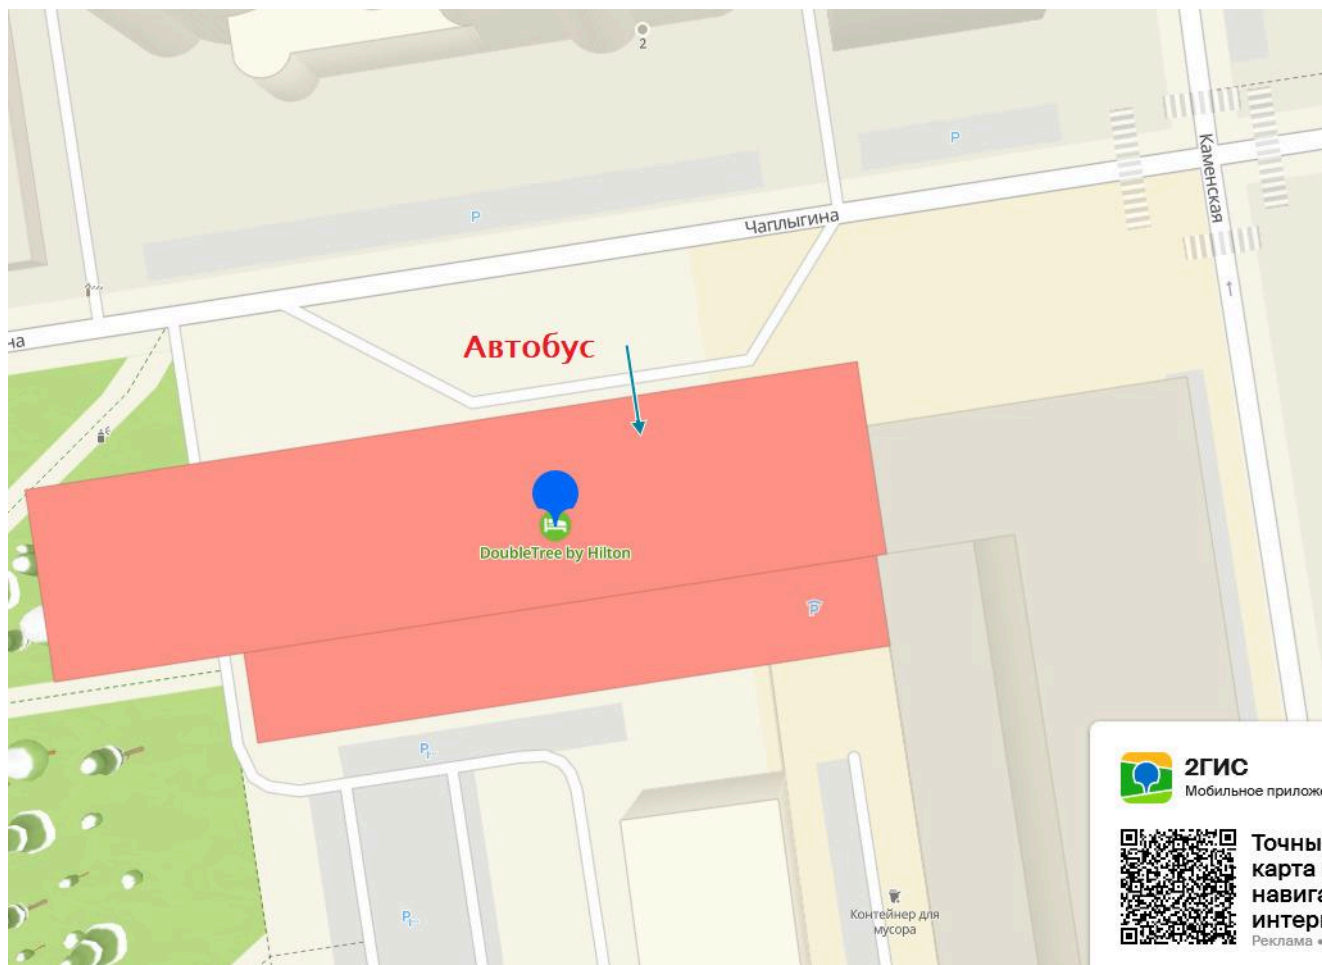

Трансферная Компания ООО "Такси Толмачево"
ИНН 5404003101 КПП 540401001 Р/с 40702810795240200611
Филиал Сибирский ПАО Банк "ФК Открытие"
630096, г. Новосибирск, ул. Станционная, 60/10, офис 813
тел.: (383) 335 65 62, +7 923 101 25 66, e-mail: info@taxitolmachevo.ru

2ГИС
Мобильное приложение

**Точные
карта и
навигация
интернет**
Реклама •